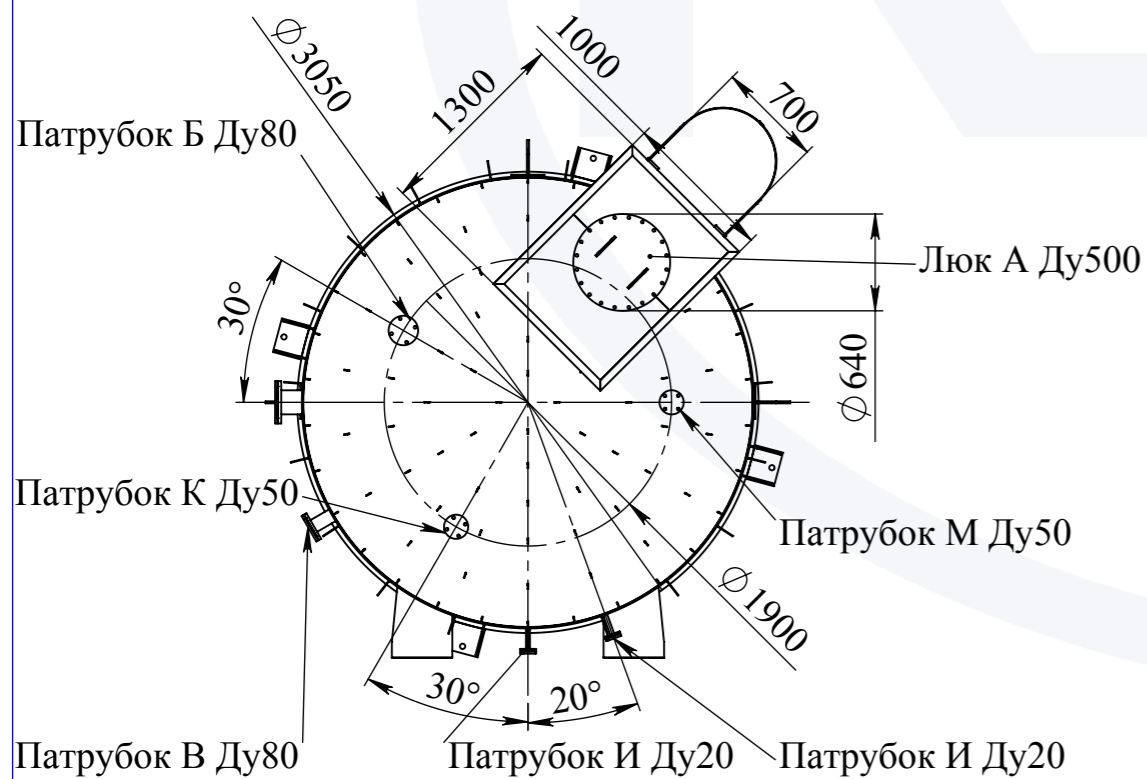

Патрубок Д Ду100 Патрубок И Ду20