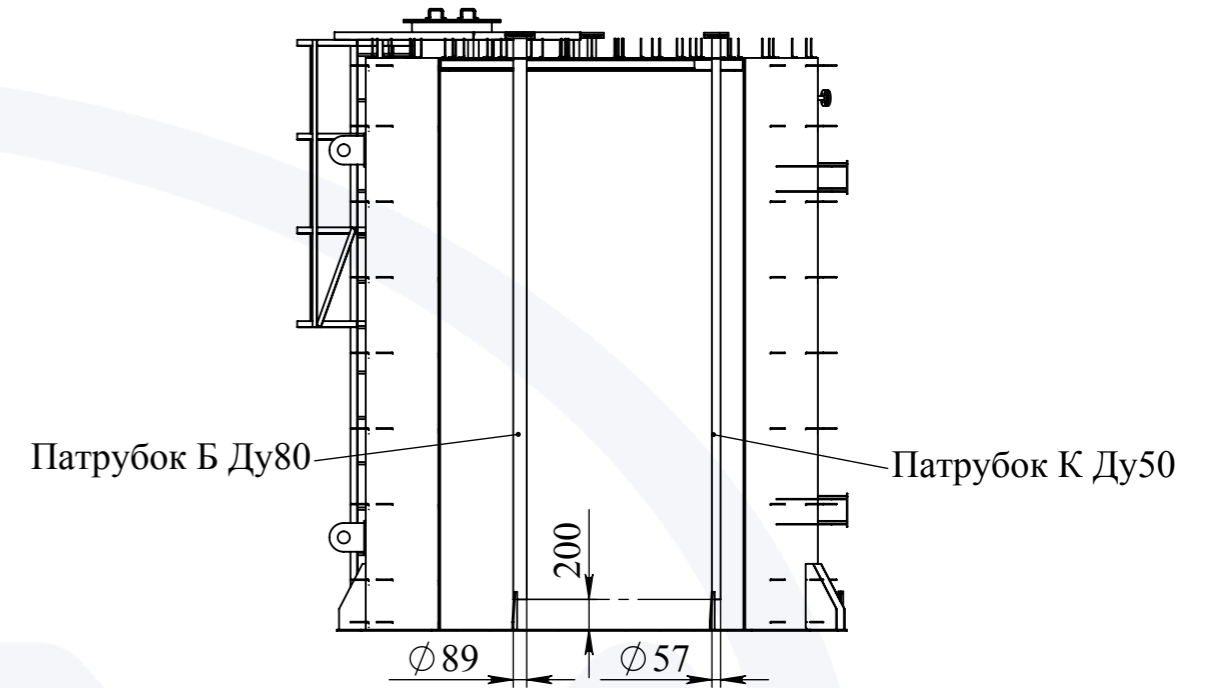

СЕЧЕНИЕ А-А
МАСШТАБ 1 : 50